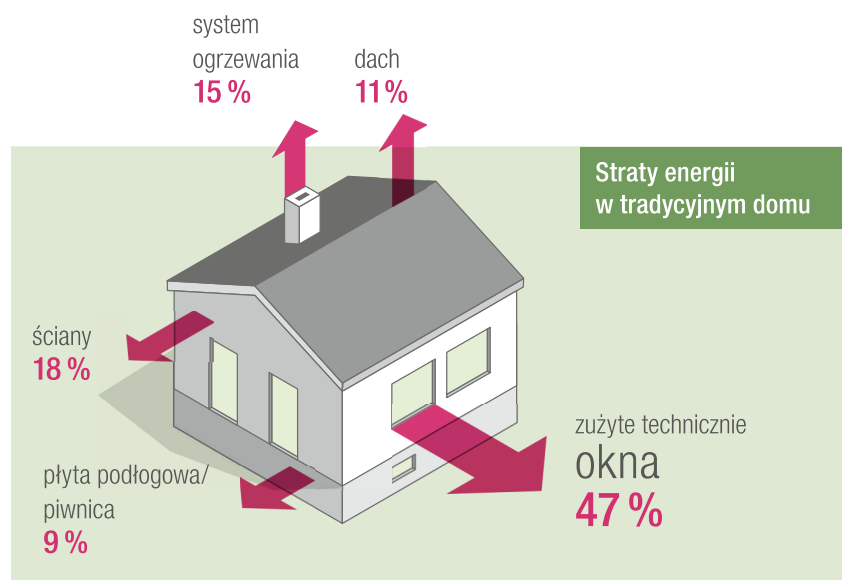

PRZYJEMNE CIEPŁO, NISKIE KOSZTY OGRZEWANIA

Oszczędzaj na zużyciu energii, nie na oknach

Nowe okna SYNEGO to idealny program oszczędnościowy. W porównaniu z obecnym standardem okien, SYNEGO zapewnia do 50% lepszą izolację cieplną. Dzięki temu znacznie zmniejszysz rachunki za ogrzewanie i zwiększysz trwale wartość nieruchomości.

Stare okna są najstarszym ogniwem energetycznym w domu. Są słabo izolowane, a pod względem technicznym na ogół przestarzałe. Na skutek tego kosztowna energia cieplna ucieka przez okna.

Okna SYNEGO opłacają się

Dzięki doskonałym właściwościom izolacji termicznej SYNEGO, zużycie energii zmniejsza się już od pierwszego dnia. Bez stresu możesz czekać na kolejne rachunki za ogrzewanie, a ewentualne podwyżki cen energii nie są już straszne.

Aż do 50% lepsza izolacja cieplna

w porównaniu do obecnego standardowego okna*

Źródło: Fundacja Warentest