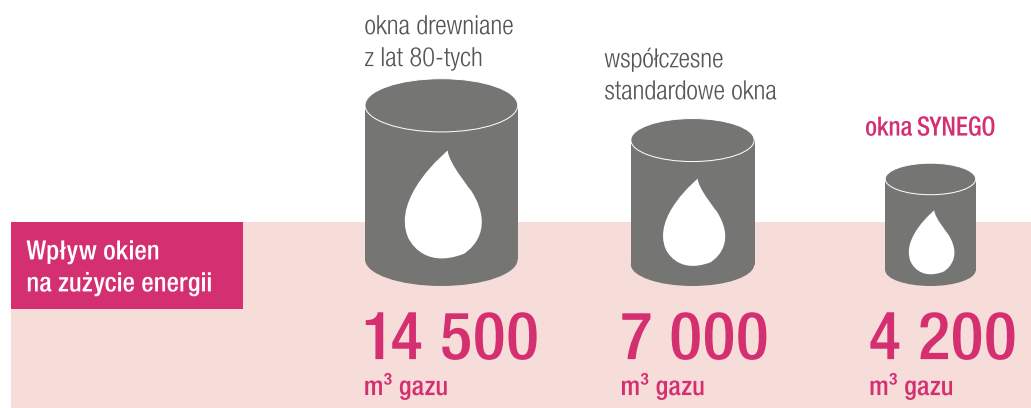

Stare okna są najstarszym ogniwem energetycznym w domu. Są słabo izolowane, a pod względem technicznym na ogół przestarzałe. Na skutek tego kosztowna energia cieplna ucieka przez okna.

### Aż do 50% lepsza izolacja cieplna

w porównaniu do obecnego standardowego okna\*

Źródło: Fundacja Warentest

Obliczenie: okna o powierzchni 25 m<sup>2</sup>, zużycie gazu w ciągu 25 lat; okna drewniane o współczynniku  $U_w = 2,79 \text{ W/m}^2\text{K}$ ; okna standardowe o współczynniku  $U_w = 1,36 \text{ W/m}^2\text{K}$ ; okna SYNEGO o współczynniku  $U_w = 0,66 \text{ W/m}^2\text{K}$